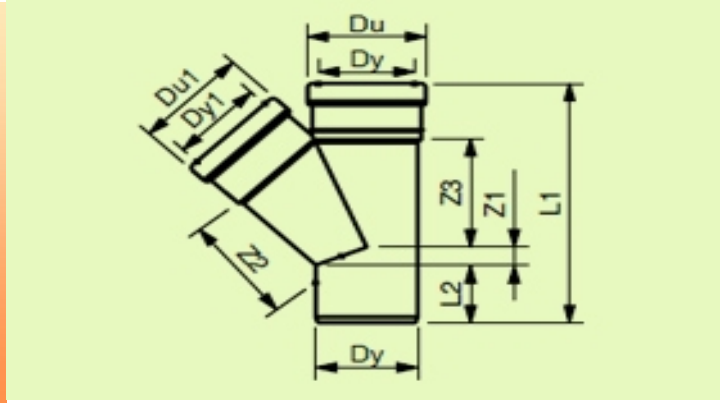

PVC разклонител-намалител 45°

DN	Du/Du1/m m	L1/mm	L2/mm	Z1/mm	Z2/mm	Z3/mm	Цена бр. без ДДС
125/ 110	150/ 133	324	67	41	150	150	15 лв
160/ 110	188/ 133	379	108	-	175	175	16,10лв
160/ 125	188/ 150	358	87	14	183	183	16.03 лв
200/ 110	228/ 133	371	113	37	206	206	31.66 лв
200/ 125	228/ 150	391	113	27	214	214	37.89 лв
200/ 160	228/ 188	439	113	3	231	231	37,58лв
250/ 110	285/ 133	512	110	11	272	272	68.73 лв
250/ 125	285/ 150	592	130	26	360	360	-
250/ 160	285/ 188	572	110	41	295	295	73.89 лв
250/ 200	285/ 228	624	110	72	332	332	86.37 лв
315/ 110	356/ 133	571	142	12	319	319	107.29 лв
315/ 125	356/ 150	697	139	43	445	445	-
315/ 160	356/ 188	631	130	18	340	340	111.05 лв
315/ 200	356/ 228	673	130	37	372	372	167,42 лв
315/ 250	356/ 285	758	130	82	397	397	303,87 лв
400/ 110	449/ 133	709	155	11	378	378	-
400/ 125	449/ 150	831	150	62	570	570	-
400/ 160	449/ 188	709	155	11	400	400	-
400/ 200	449/ 228	800	150	40	430	430	-
400/ 250	449/ 285	980	228	6	632	362	-
400/ 315	449/ 356	1030	228	152	590	590	-
500/ 110	449/ 427	1080	228	298	548	818	-
500/ 160	558/ 188	930	273	-	472	472	-
500/ 200	558/ 189	930	273	-	472	472	-
500/ 250	558/ 189	1030	273	-	596	596	-
500/ 315	588/ 356	1080	273	40	762	762	-
500/ 400	588/ 357	1080	273	40	762	762	-