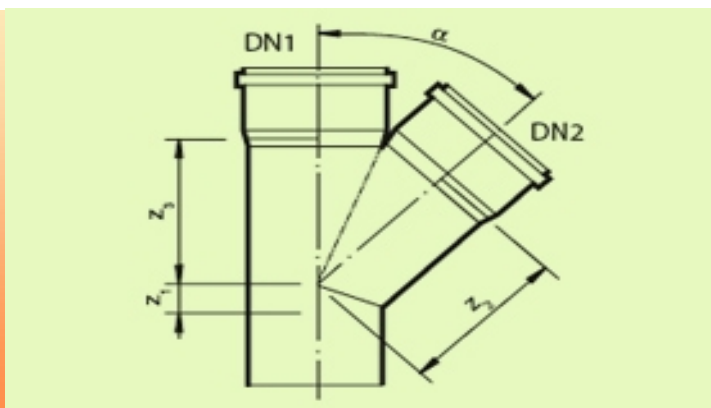

PP единичен разклонител 45° Master 3

DN	Z1	Z2	Z3	kg/брой	Цена брой без ДДС	
30/ 30/ 45°	10	40	35	0,040	по запитване	
40/ 40/ 45°	10	49	49	0,550	по запитване	
50/ 40/ 45°	5	56	54	0,064	по запитване	
50/ 50/ 45°	12	61	61	0,083	по запитване	
70/ 50/ 45°	-1	79	74	0,102	по запитване	
70/ 70/ 45°	18	91	91	0,140	по запитване	
100/ 50/ 45°	-17	104	91	0,261	по запитване	
100/ 70/ 45°	1	116	109	0,241	по запитване	
100/ 100/ 45°	25	134	134	0,336	по запитване	
125/ 100/ 45°	18	144	141	0,451	по запитване	
125/ 125/ 45°	28	152	152	0,530	по запитване	
150/ 100/ 45°	1	168	159	0,830	по запитване	
150/ 125/ 45°	12	176	169	0,920	по запитване	
150/ 150/ 45°	36	194	194	1,180	по запитване	