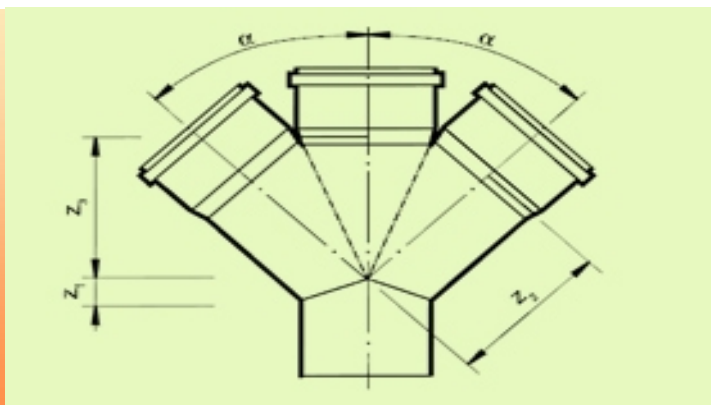

PP двоен разклонител 45° за вътрешен канал

DN	Цена бр. Без ДДС	
50/50/45°		по запитване
70/50/45°		по запитване
70/70/45°		по запитване
100/40/45°		по запитване
100/50/45°		по запитване
100/70/45°		по запитване
100/100/45°		по запитване