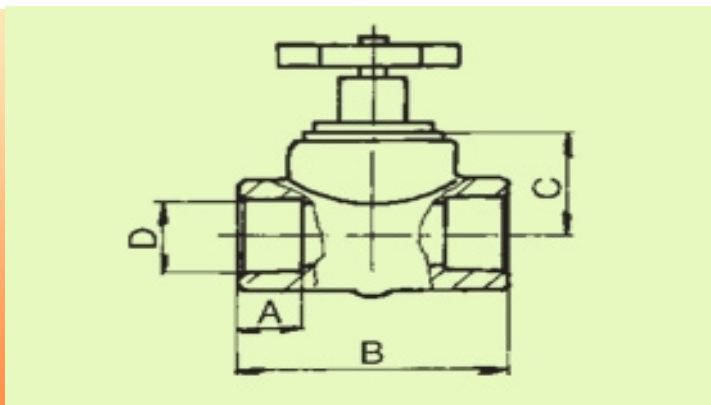

PPR кеклов спирателен кран за вътрешен водопровод

DN	kg. / брой	кубатура брой	D	A	B	C	Цена бр. без ДДС
20	0,15	0,6	20	14,5	76	26	6.88 € / 13.45 лв
25	0,21	0,6	25	16	82	35	10.52 € / 20.58 лв
32	0,32	0,96	32	18	94	38	16.34 € / 31.95 лв
40	0,4	1,07	40	20,5	107	38	26.64 € / 52.11 лв
50	0,75	1,92	50	23,5	135	56	39.54 € / 77.33 лв
63	1,29	2,1	63	27,5	160	60	80.27 € / 157 лв