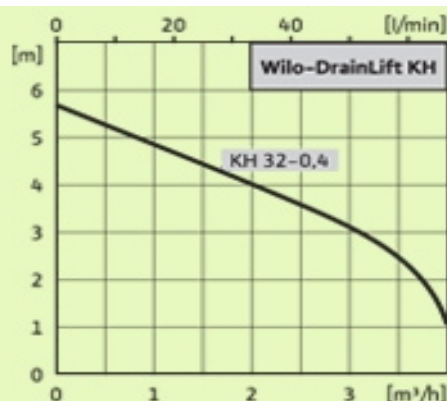

Минисистема за отпадни води WILO - DrainLift KH

Продукт	Цена бр. без ДДС
KH 32-0.4 2011011	по запитване

Минисистема за битови отпадни води с режещ инструмент. Подходяща за свързване към тоалетна, душ, чешма, биде, чиято вода не може да се излее директно в канализацията поради обратния наклон на същата. Модерен ергономичен дизайн, лесна за монтаж посредством директна връзка към тоалетната.