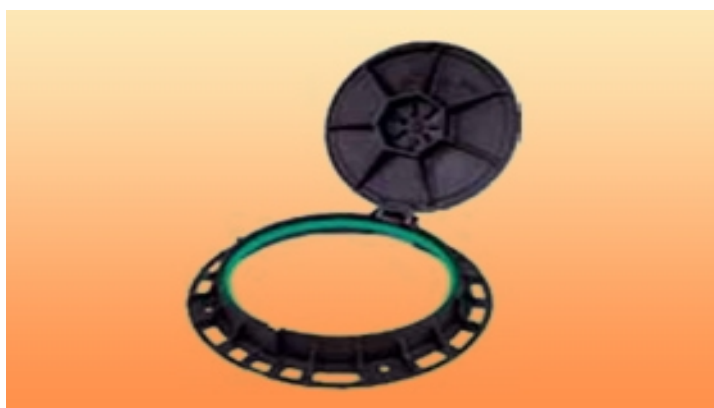

Полимерни капаци без вентилация за ревизионни шахти PRO DN 630/ DN 800/ DN 1000

Найменувание на продукта	Описание	A	H	O	Рамка (кг)	C
PRO-Cover630-B125pl	Полимерна рамка с капак без вентилация D400	850	100	511	26,2	6
PRO-Cover-V630-D400-pl	Полимерна рамка с капак и вентилация D400	850	100	511	26	6