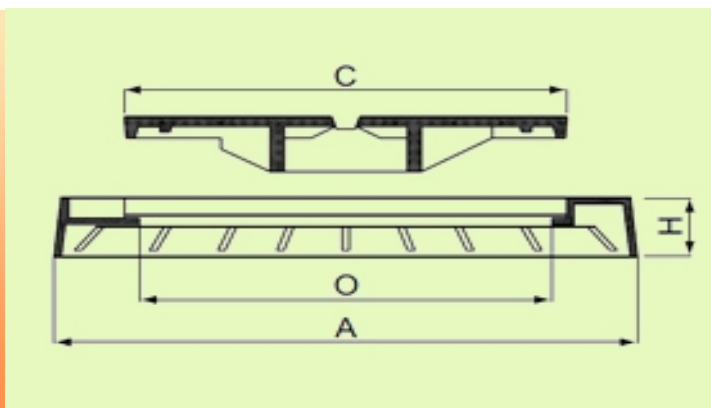

Полимерни капаци без вентилация за ревизионни шахти PRO DN 630/ DN 800/ DN 1000

Найменувание на продукта	Описание	A	H	O	Рамка (кг)	C
PRO-Cover630-B125pl	Полимерна рамка с капак без вентилация D400	850	100	511	26,2	6
PRO-Cover-V630-D400-pl	Полимерна рамка с капак и вентилация D400	850	100	511	26	6