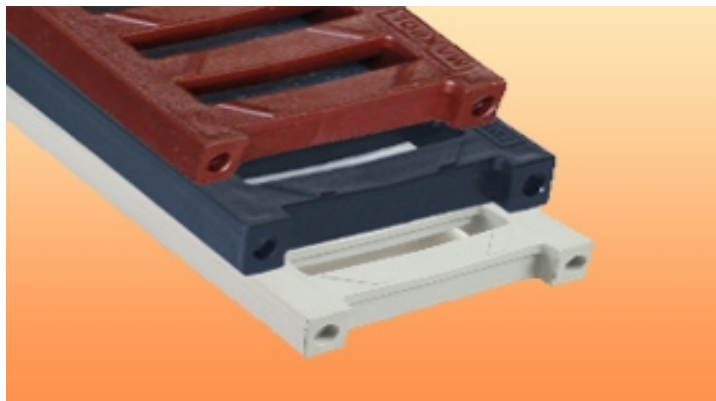

PP решетка сива 12.5 тона - 50 см. Махрол

Наименование	Цена бр. Без ДДС
PP решетка сива 12.5 тона - 50 см.	-

Работно време: Понеделник - Петък
(от 09:00ч. до 18:00ч.)

бул: Цариградско шосе №16, бл. 11, вх. Д, ет. 5, ап. 72 тел/факс: 02/872 76 87,
873 94 37, 870 81 48