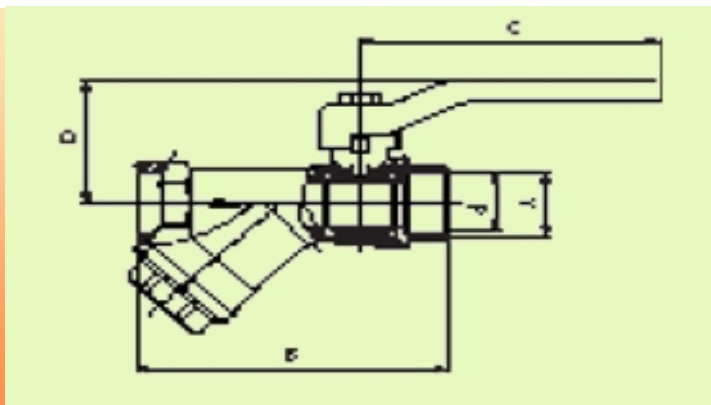

У - филтър с кран FERRO

DN"	DN	d (mm)	pном (Мра)	A (cal)	B (mm)	C (mm)	D (mm)	Kvs	(m ³ /h)
1/2"	15	15	1,6	1/2	75,5	85	42,2	6	
3/4"	20	19	1,6	3/4	96,5	85	45,7	13	
1"	25	25	1,6	1	115,4	96	54	20	
5/4"	32	31	1,6	5/4	127,6	111	62,7	32	