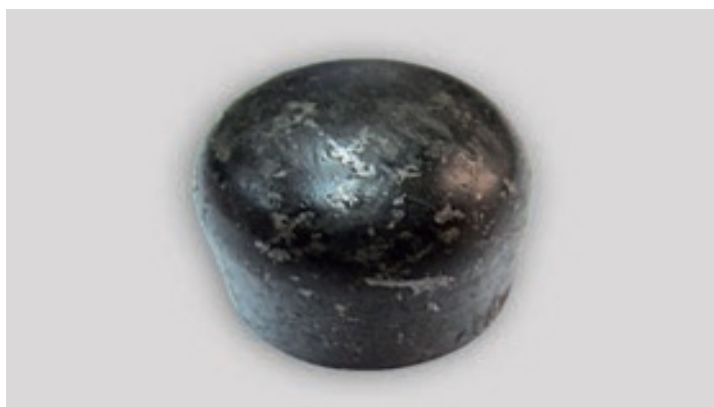

## Стоманена капа

DN	Външен диаметър (mm)		Дебелина на стената (mm)		Номинален ди
1/2"	21,34	2.77	DN15	по запитване	
3/4"	26,67	2.87	DN20	по запитване	
1"	33,40	3.38	DN25	по запитване	
1 1/4"	42,16	3.56	DN32	по запитване	
1 1/2"	48,26	3.68	DN40	по запитване	
2"	60,33	3.91	DN50	по запитване	
2 1/2"	73,03	5.16	DN65	по запитване	
3"	88,90	5.49	DN80	по запитване	
4"	114,30	6.02	DN100	по запитване	
5"	141,30	6.55	DN125	по запитване	
6"	168,28	7.11	DN150	по запитване	
8"	219,08	8.18	DN200	по запитване	
10"	273,05	9.27	DN250	по запитване	
12"	323,85	9.53	DN300	по запитване	