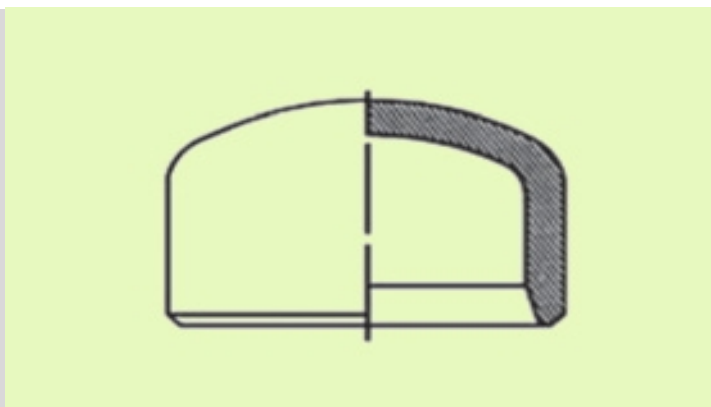

## Стоманена капа

DN	Външен диаметър (mm)		Дебелина на стената (mm)		Номинален ди
1/2"	21,34	2.77	DN15	по запитване	
3/4"	26,67	2.87	DN20	по запитване	
1"	33,40	3.38	DN25	по запитване	
1 1/4"	42,16	3.56	DN32	по запитване	
1 1/2"	48,26	3.68	DN40	по запитване	
2"	60,33	3.91	DN50	по запитване	
2 1/2"	73,03	5.16	DN65	по запитване	
3"	88,90	5.49	DN80	по запитване	
4"	114,30	6.02	DN100	по запитване	
5"	141,30	6.55	DN125	по запитване	
6"	168,28	7.11	DN150	по запитване	
8"	219,08	8.18	DN200	по запитване	
10"	273,05	9.27	DN250	по запитване	
12"	323,85	9.53	DN300	по запитване	