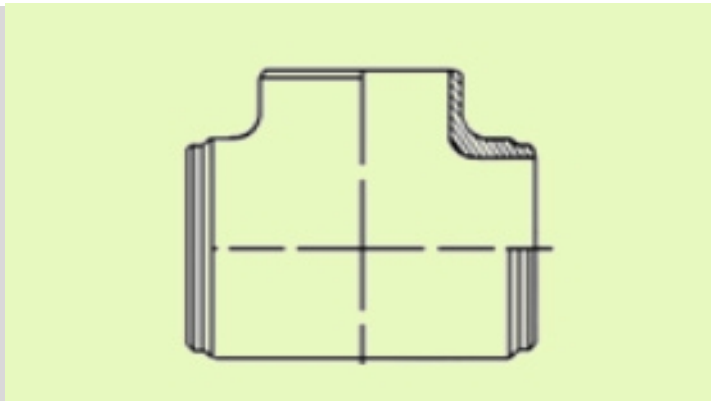

Стоманен безшевен тройник - намалител 90°

DN	Външен диаметър (mm)		Дебелина на стената (mm)		Номинален ди
1/2" x 3/4"	26.7*21.3	2.87*2.77	20*15	по запитване	
1"x1/2" x 1"	33.4*21.3	3.38*2.77	25*15	по запитване	
1"x3/4" x 1"	33.4*26.7	3.38*2.87	25*20	по запитване	
1 1/2" x 1 1/4"	48.3*42.2	3.68*3.56	40*32	по запитване	
1 1/2" x 1"	48.3*33.4	3.68*3.38	40*25	по запитване	
1 1/2" x 3/4"	48.3*26.7	3.68*3.87	40*20	по запитване	
1 1/2" x 1/2"	48.3*21.3	3.68*3.77	40*15	по запитване	
2" x 1 1/2"	60.3*48.3	3.91*3.68	50*40	по запитване	
2" x 1 1/4"	60.3*42.2	3.91*3.56	50*32	по запитване	
2" x 1"	60.3*33.4	3.91*3.38	50*25	по запитване	
2 1/2" x 2"	73*60.3	5.16*3.91	65*50	по запитване	
2 1/2" x 1 1/2"	73*48.3	5.16*3.68	65*40	по запитване	
2 1/2" x 1 1/4"	73*42.2	5.16*3.56	65*32	по запитване	
2 1/2" x 1"	73*33.4	5.16*3.38	65*25	по запитване	
3" x 2 1/2"	88.9*73	5.49*5.16	80*65	по запитване	
3" x 2"	88.9*60.3	5.49*3.91	80*50	по запитване	
3" x 1 1/2"	88.9*48.3	5.49*3.68	80*40	по запитване	
4" x 3"	114.3*88.9	6.02*5.49	100*80	по запитване	
4" x 2 1/2"	114.3*73	6.02*5.16	100*65	по запитване	
4" x 2"	114.3*60.3	6.02*3.91	100*50	по запитване	
6" x 5"	168.3*141.3	7.17*6.55	150*125	по запитване	
6" x 4"	168.3*114.3	7.17*6.02	150*100	по запитване	
6" x 3"	168.3*88.9	7.17*5.49	150*80	по запитване	
8" x 3"	219.1*88.9	8.18*5.49	200*80	по запитване	
8" x 6"	219.1*168.3	8.18*7.17	200*150	по запитване	
8" x 5"	219.1*141.3	8.18*6.55	200*125	по запитване	
8" x 4"	219.1*114.3	8.18*6.02	200*100	по запитване	
10" x 4"	273*219.1	9.27*8.18	250*100	по запитване	
10" x 8"	273*168.3	9.27*7.17	250*200	по запитване	
10" x 6"	273*141.3	9.27*6.55	250*150	по запитване	
12" x 10"	323.9*273	9.53*9.27	300*250	по запитване	

DN	Външен диаметър (mm)		Дебелина на стената (mm)	Номинален диаметър
12" x 8"	323.9*219.1	9.53*8.18	300*200	по запитване
12" x 6"	323.9*168.3	9.53*7.17	300*150	по запитване

Работно време: Понеделник - Петък
(от 09:00ч. до 18:00ч.)